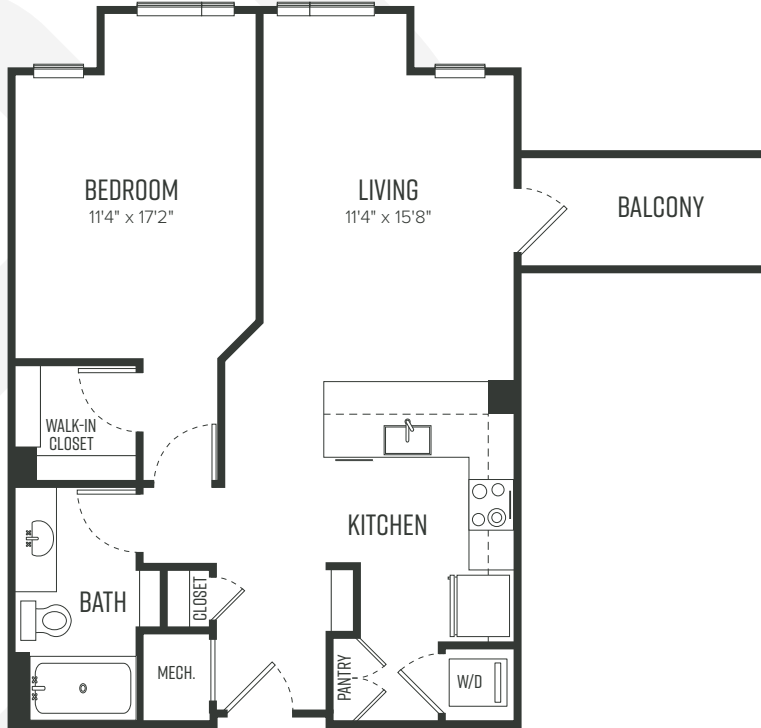

**AI-10**

**1 BEDROOM / 1 BATHROOM**

**784 SQUARE FEET**

**STATION**

**ON SILVER**

**2340 CARTA WAY  
HERNDON, VA 20171**

**703.793.1683  
STATIONONSILVER.COM**