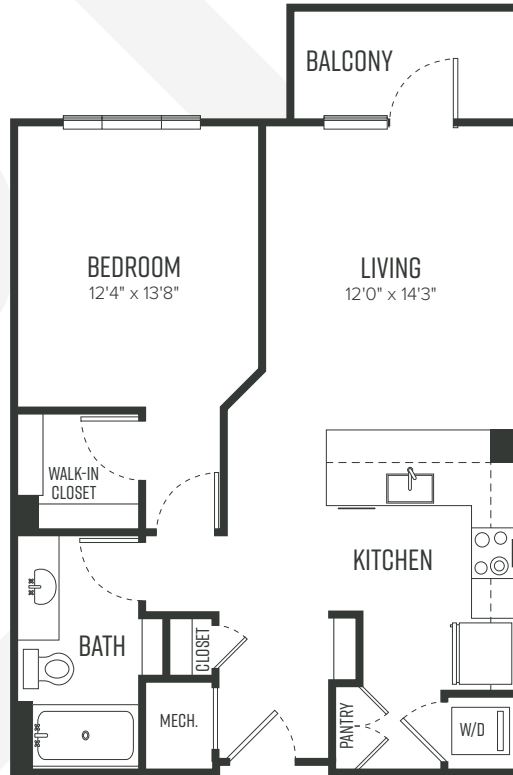

**AI-1**

**1 BEDROOM / 1 BATHROOM**

**742 SQUARE FEET**

**STATION**

**ON SILVER**

**2340 CARTA WAY  
HERNDON, VA 20171**

**703.793.1683  
STATIONONSILVER.COM**