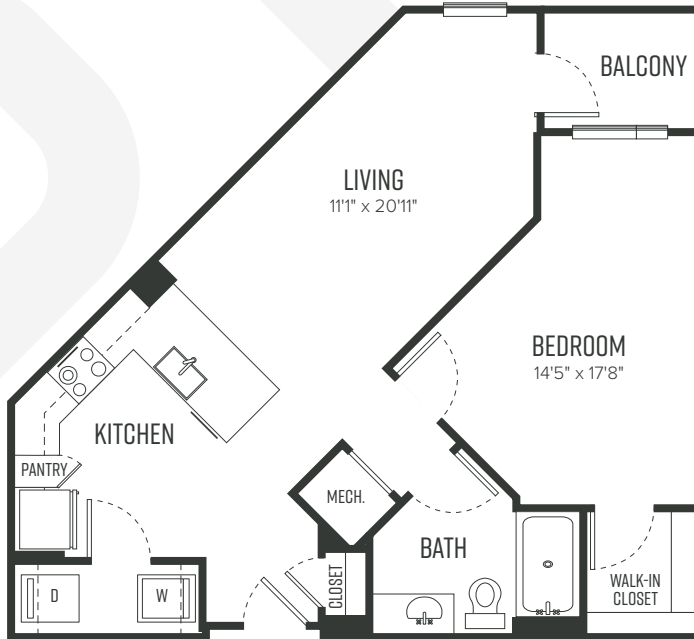

**A2-2**

**1 BEDROOM / 1 BATHROOM**

**763 SQUARE FEET**

**STATION**

**ON SILVER**

**2340 CARTA WAY  
HERNDON, VA 20171**

**703.793.1683  
STATIONONSILVER.COM**