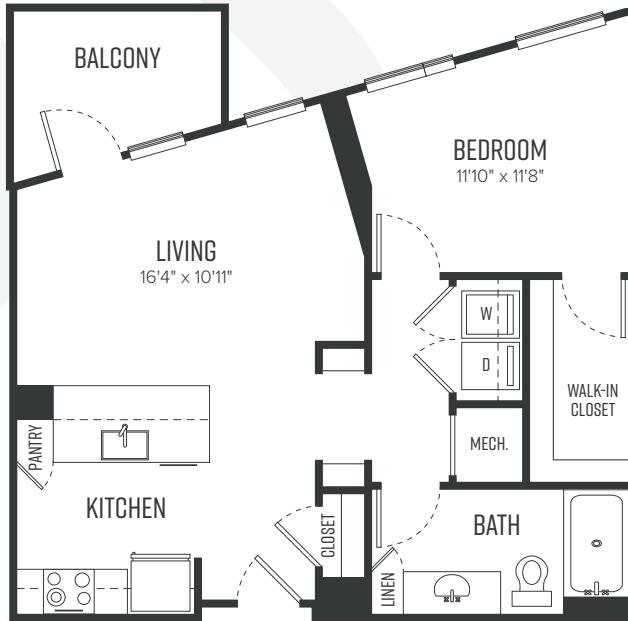

**A3-1**

**1 BEDROOM / 1 BATHROOM**  
**715 SQUARE FEET**

**STATION**

**ON SILVER**

**2340 CARTA WAY**  
**HERNDON, VA 20171**

**703.793.1683**  
**STATIONONSILVER.COM**