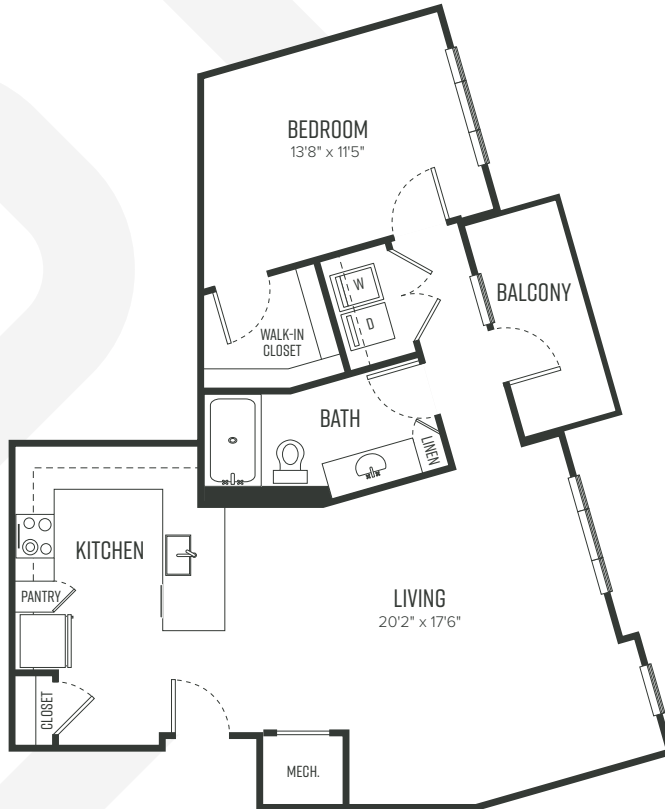

**A6-1**

**| BEDROOM / | BATHROOM**

**939 SQUARE FEET**

**STATION**

**ON SILVER**

**2340 CARTA WAY  
HERNDON, VA 20171**

**703.793.1683  
STATIONONSILVER.COM**