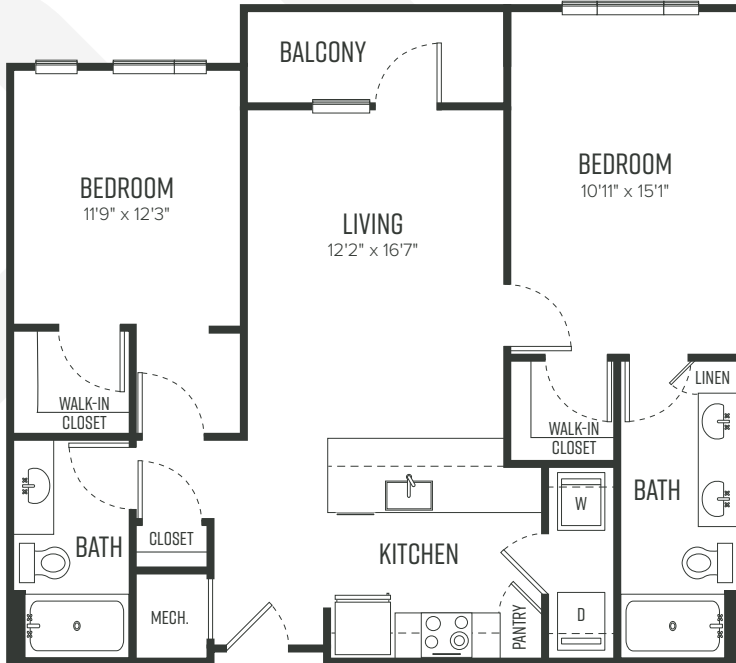

**BI-3**

**2 BEDROOM / 2 BATHROOM**

**1041 SQUARE FEET**

**STATION**

**ON SILVER**

**2340 CARTA WAY  
HERNDON, VA 20171**

**703.793.1683  
STATIONONSILVER.COM**